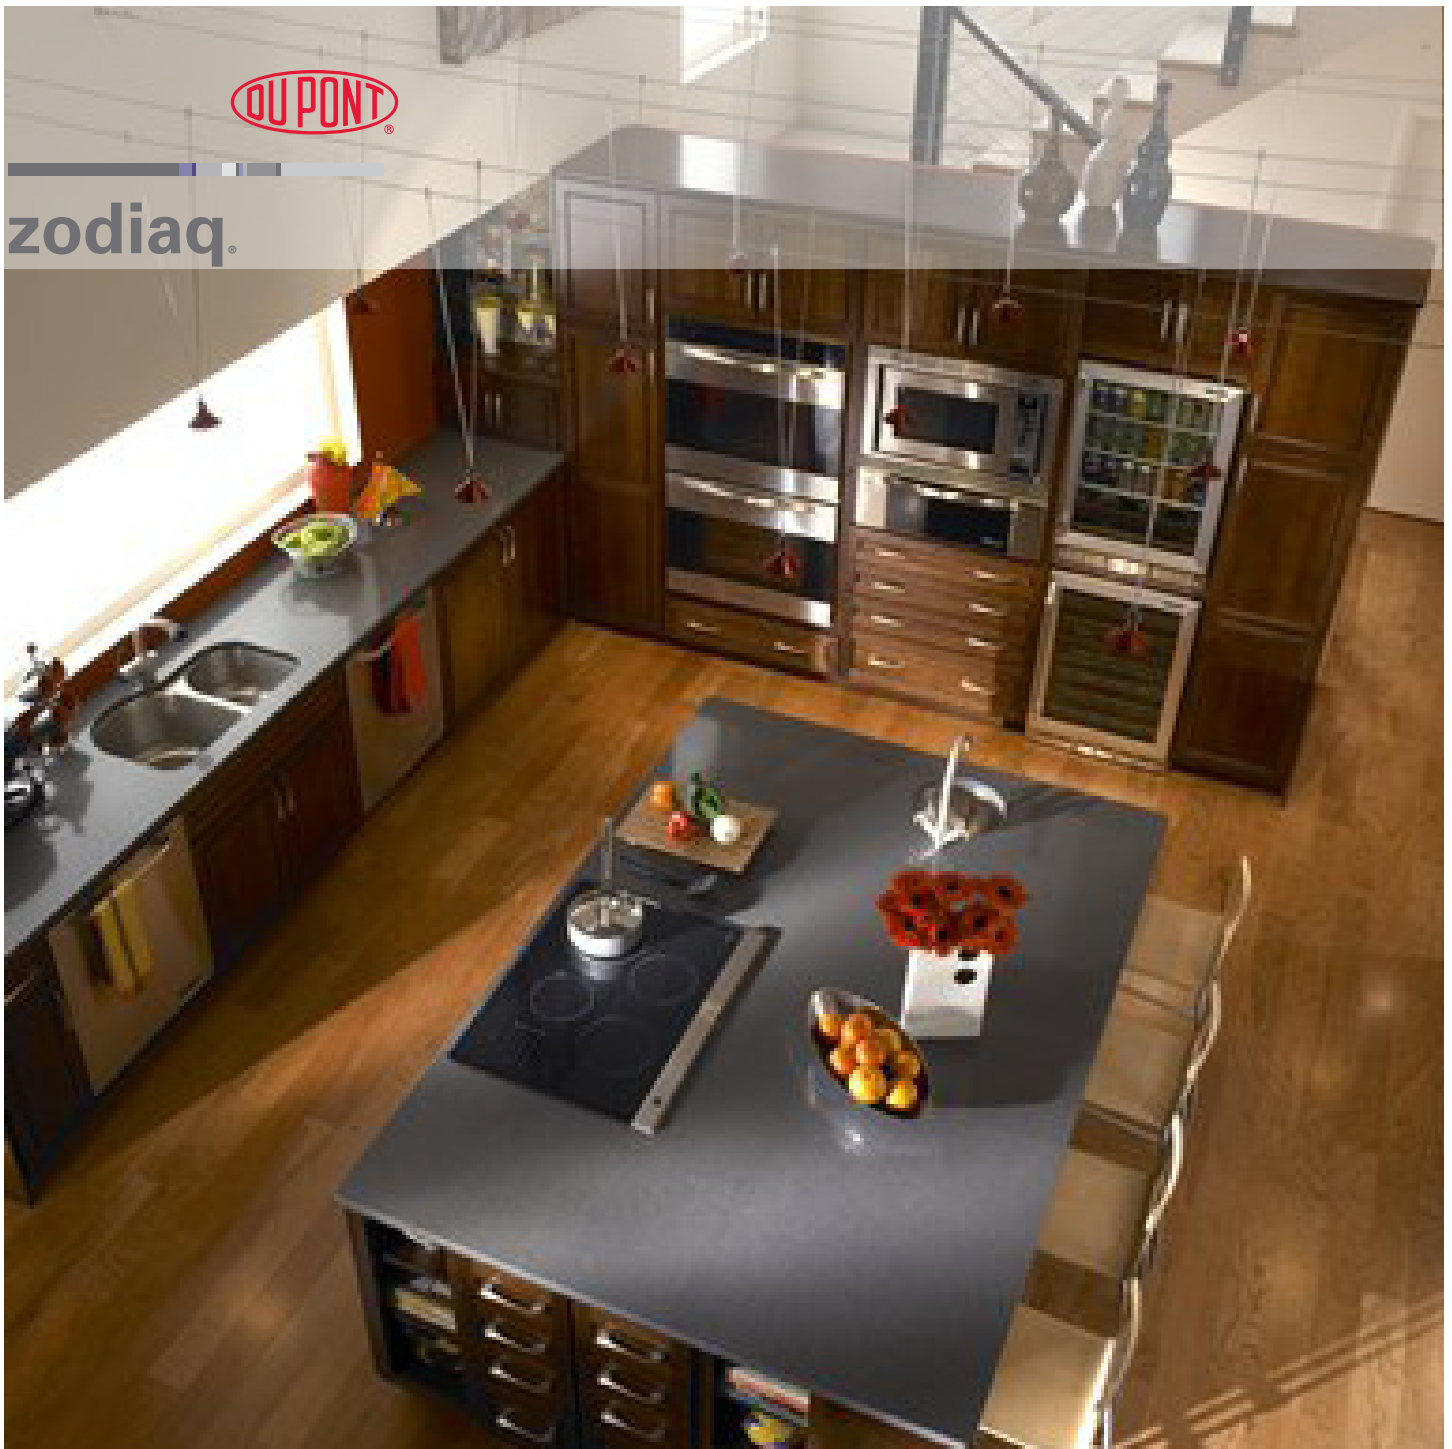

zodiaq.

tél. 514.765.3414
1.800.508.6479
fax 514.762.9196
1.800.440.6945

scodesign.com

Fabriqué au Québec (Canada), ZodiaqMD est une surface composée à 93 % de cristaux de quartz naturels. Son éclat et la profondeur des coloris lui confèrent un aspect unique et naturel. Disponibles dans une gamme de plus de 45 couleurs, les surfaces ZodiaqMD allient la beauté naturelle aux exigences de la modernité. Pour les comptoirs, et beaucoup plus encore ...